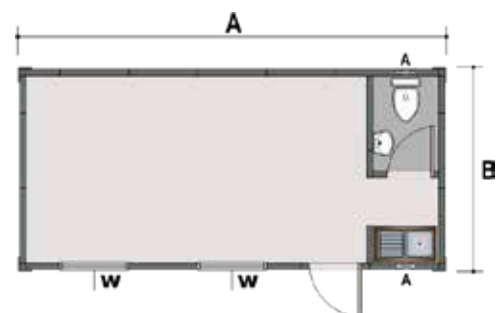

QUICONT - SWCE

Single Room Container with WC & Kitchen Sink

Conteneur Une Chambre avec Toilette & Évier

Contenedor Un Cuarto con Aseos & Fregadero

Dimensions Dimensions / Dimensiones	Price Prix / Precio
2.40x6.00 m	8.400,00 €
3.00x7.00 m	9.975,00 €