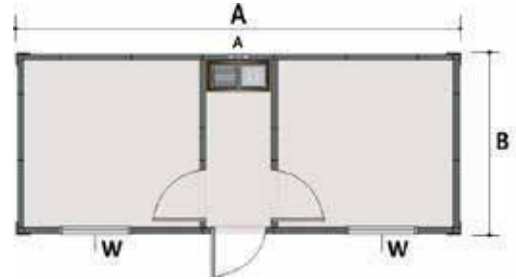

QUICONT - 2SE

Double Room Container with Kitchen Sink

Conteneur Double Chambres avec Évier

Contenedor Doble Cuartos con Fregadero

Dimensions Dimensions / Dimensiones	Price Prix / Precio
2.40x6.00 m	7.800,00 €
3.00x7.00 m	9.150,00 €