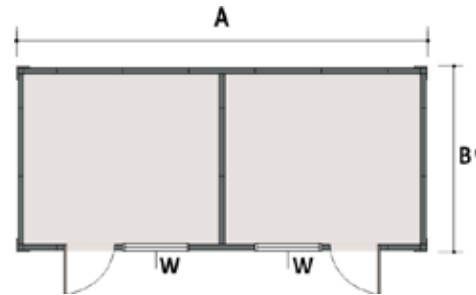

#### Dimensions

Dimensions / Dimensiones

2.40x6.00 m

3.00x7.00 m

### QUICONT - SWC

Single Room Container with WC

Conteneur Une Chambre avec Toilette

Contenedor Un Cuarto con Aseos

Dimensions Dimensions / Dimensiones	Price Prix / Precio
2.40x6.00 m	7.950,00 €
3.00x7.00 m	8.255,00 €

### QUICONT - SWCE

Single Room Container with WC & Kitchen Sink

Conteneur Une Chambre avec Toilette & Évier

Contenedor Un Cuarto con Aseos & Fregadero

Dimensions Dimensions / Dimensiones	Price Prix / Precio
2.40x6.00 m	8.400,00 €
3.00x7.00 m	9.975,00 €

**QUICONT - 2S****Double Room Container**

Conteneur Double Chambres

Contenedor Doble Cuartos

Dimensions Dimensions / Dimensiones	Price Prix / Precio
2.40x6.00 m	6.900,00 €
3.00x7.00 m	8.100,00 €

**QUICONT - 2SB****Double Room Container with Sanitary**