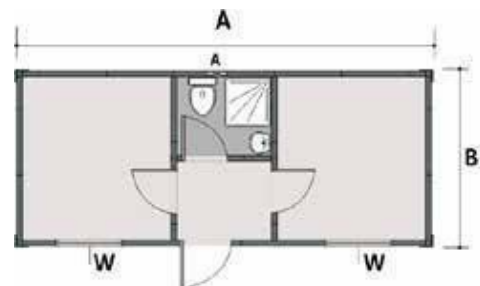

QUICONT - 2SB

Double Room Container with Sanitary

Conteneur Double Chambres avec Sanitaire

Contenedor Doble Cuartos con Sanitario

Dimensions Dimensions / Dimensiones	Price Prix / Precio
2.40x6.00 m	8.775,00 €
3.00x7.00 m	10.425,00 €