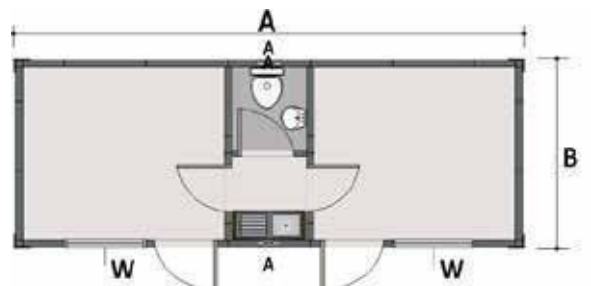

#### Dimensions

Dimensions / Dimensiones

2.40x6.00 m

3.00x7.00 m

**QUICONT - 2SWC**

Double Room Container with WC

Conteneur Double Chambres avec Toilette

Contenedor Doble Cuartos con Aseos

Dimensions Dimensions / Dimensiones	Price Prix / Precio
2.40x6.00 m	8.190,00 €
3.00x7.00 m	9.750,00 €

**QUICONT - 2SWCE**

Double Room Container with WC & Kitchen Sink

Conteneur Double Chambres avec Toilette & Evier

Contenedor Doble Cuartos con Aseos y Fregaderos

Dimensions Dimensions / Dimensiones	Price Prix / Precio
2.40x6.00 m	8.700,00 €
3.00x7.00 m	10.350,00 €