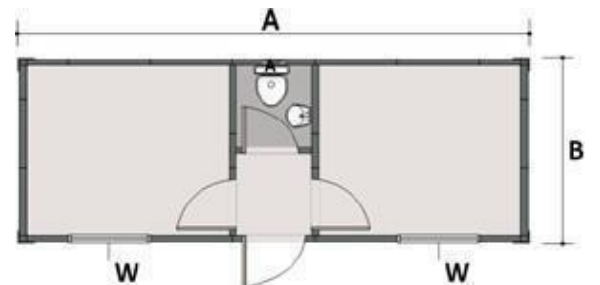

#### Dimensions

Dimensions / Dimensiones

2.40x6.00 m

3.00x7.00 m

**QUICONT - 2SE**

Double Room Container with Kitchen Sink

Conteneur Double Chambres avec Évier

Contenedor Doble Cuartos con Fregadero

Dimensions Dimensions / Dimensiones	Price Prix / Precio
2.40x6.00 m	7.800,00 €
3.00x7.00 m	9.150,00 €

**QUICONT - 2SWC**

Double Room Container with WC

Conteneur Double Chambres avec Toilette

Contenedor Doble Cuartos con Aseos

Dimensions Dimensions / Dimensiones	Price Prix / Precio
2.40x6.00 m	8.190,00 €
3.00x7.00 m	9.750,00 €