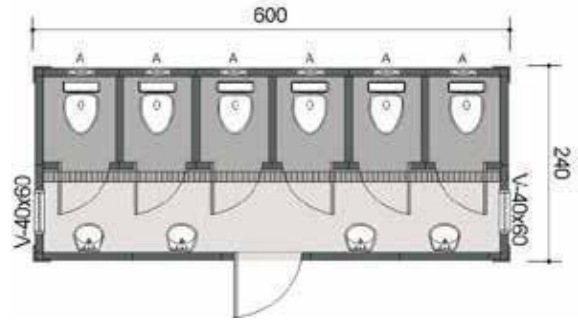

QUICONT - WC6

Sanitary Container with 6 Toilets
Conteneur Sanitaire 6 Toilettes
Contenedor Sanitario con 6 Aseos

Dimensions

Dimensions / Dimensiones

2.40x6.00 m

Price

Prix / Precio

14.100,00 €