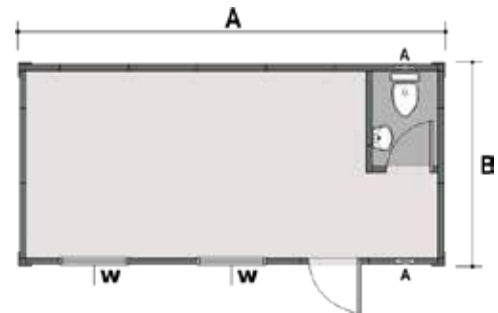

#### Dimensions

Dimensions / Dimensiones

2.40x6.00 m

3.00x7.00 m

### QUICONT - SE

Single Room Container with Kitchen Sink

Conteneur Une Chambre avec Évier

Contenedor Un Cuarto con Fregadero

Dimensions Dimensions / Dimensiones	Price Prix / Precio
2.40x6.00 m	7.050,00 €
3.00x7.00 m	8.250,00 €

### QUICONT - SWC

Single Room Container with WC

Conteneur Une Chambre avec Toilette

Contenedor Un Cuarto con Aseos

Dimensions Dimensions / Dimensiones	Price Prix / Precio
2.40x6.00 m	7.950,00 €
3.00x7.00 m	8.255,00 €