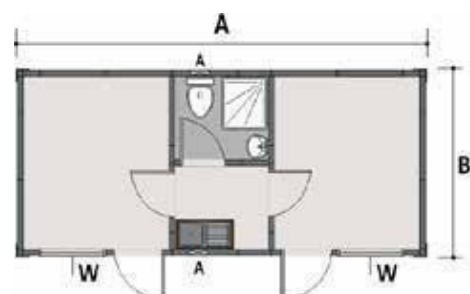

QUICONT - 2SBE

Double Room Container with Sanitary & Kitchen Sink

Conteneur Double Chambres avec Sanitaire & Évier

Contenedor Doble Cuartos con Sanitario y Fregadero

Dimensions Dimensions / Dimensiones	Price Prix / Precio
2.40x6.00 m	9.225,00 €
3.00x7.00 m	10.650,00 €