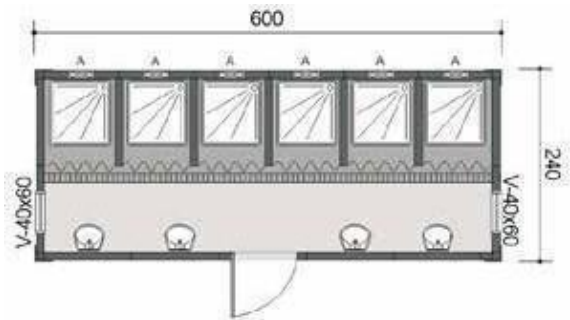

Price

Prix / Precio

13.350,00 €